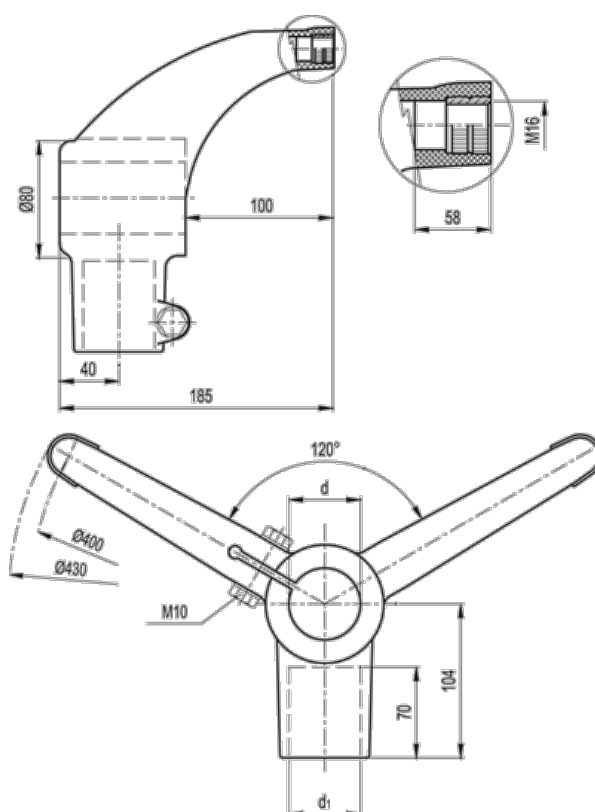

Varenummer: 2310419616  
Beskrivelse: E+G Støttefod med samleled  
BAG2-120-48-48-A

## Mål

d (tomme) = 1 1/2 Gas  
d1 (mm) = 48.3  
d1 (tomme) = 1 1/2 Gas  
d mm = 48.3  
Vægt (g) = 720